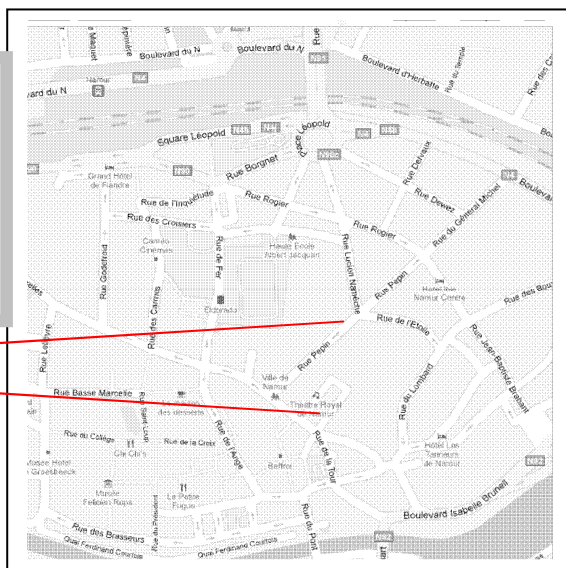

**Le pivot** rue Louis Hap 51- 1040 Bruxelles - 02/647.75.61

**La ruelle** rue Saint-Alphonse 20- 1210 Bruxelles - 02/218.52.91

**LST Andenne** rue d'Horseilles 26- 5300 Andenne - 085/84.48.22

**LST Namur** rue Pépin 27 - 5000 Namur - 081/22.15.12